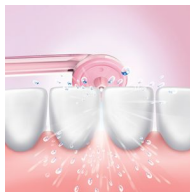

Подпомага предотвратяването на кариеси

Чрез леко разпръскване на плаката, която миенето с четка пропуска, Sonicare AirFloss помага да се предотврати формирането на кариеса в пространствата между вашите зъбите.